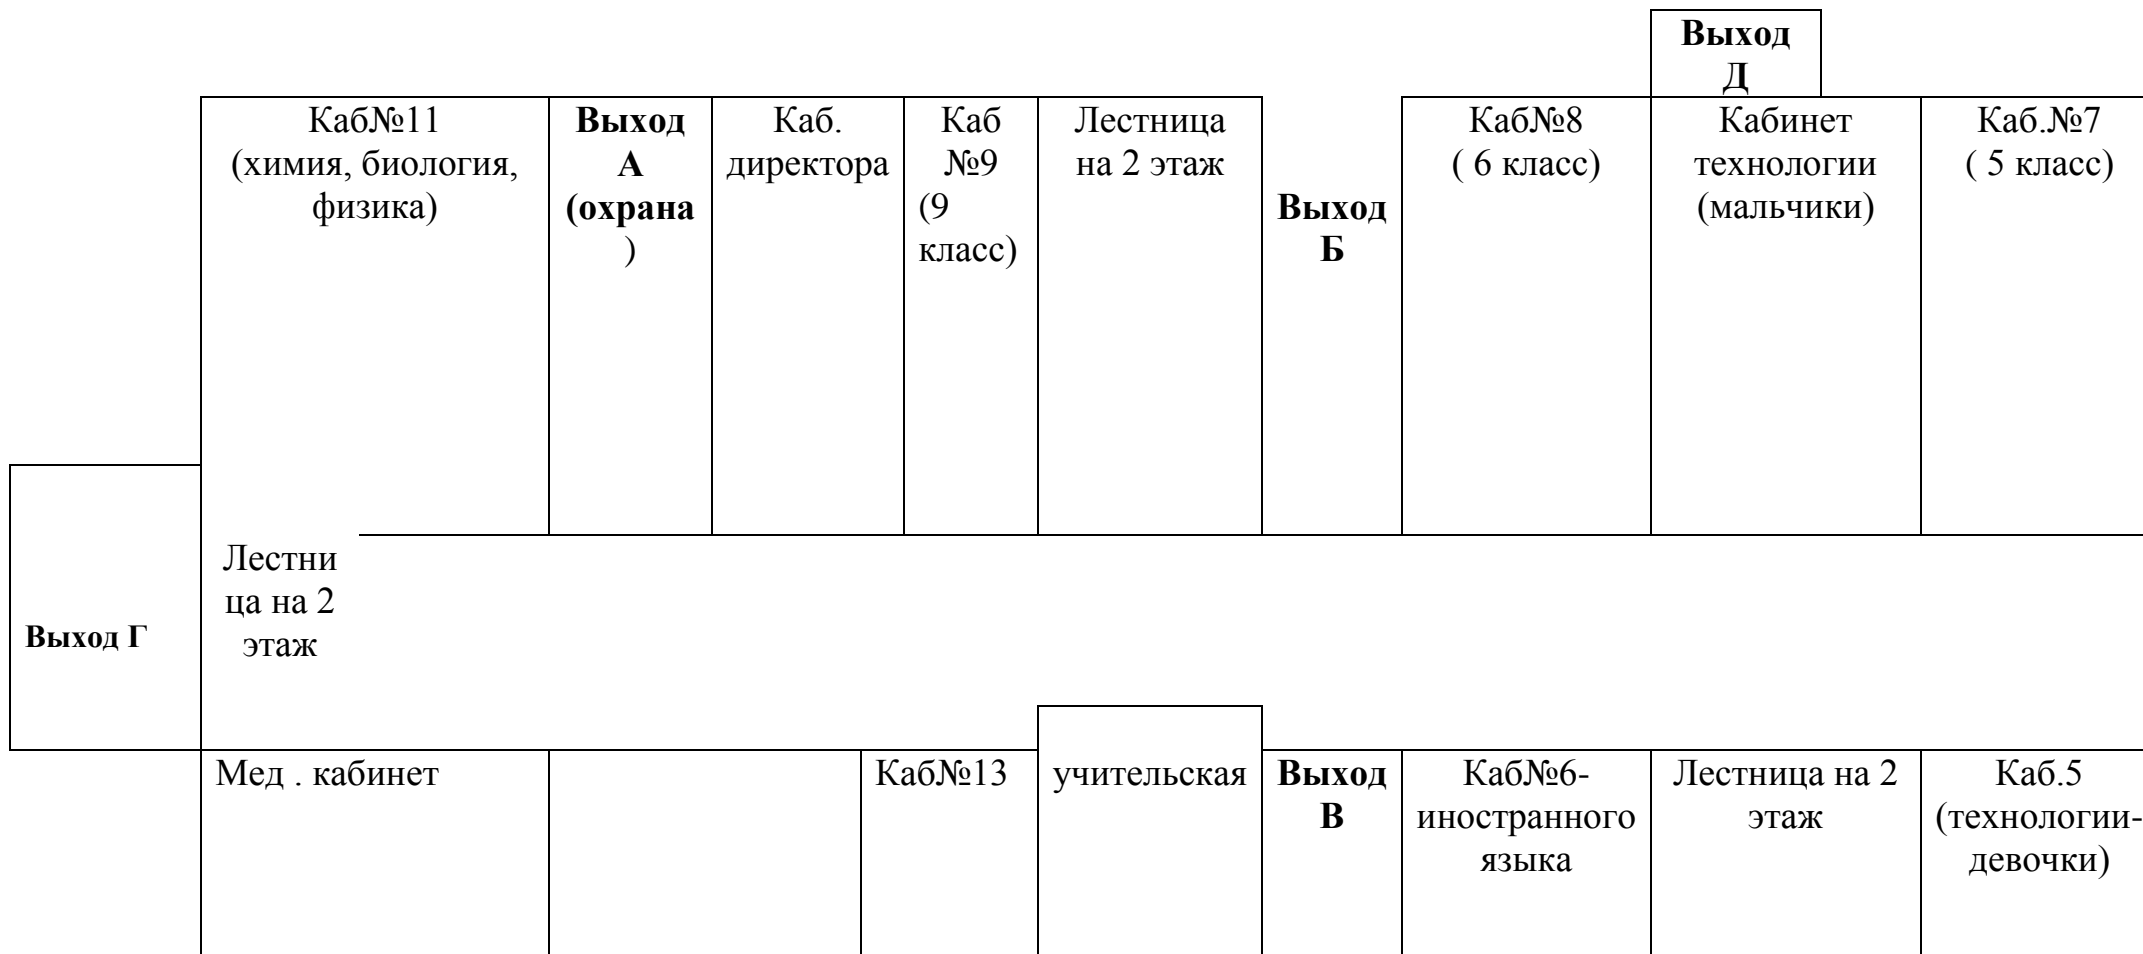

Схема расположения учащихся классов по кабинетам МБОУ ООШ№33

1 этаж

Директор МБОУ ООШ№33

Доронина Е.В.

Схема расположения учащихся классов по кабинетам МБОУ ООШ№33

2 этаж

	Каб№16 (информатики)	Спортзал	Каб. №15 (7 класс)		Каб№1 (1 класс)	Библиотека (работает понедельник, четверг 8.00-11.00)	Каб.№2 (3 класс)
Лестница на 1 этаж				Лестница на 1 этаж	Прохода нет		
				Кабинет антинарко			
Каб №18 (8 класс)			Спорт раздевал ка		Каб№4- (2 класс)	Лестница на 1 этаж	Каб.3 (4 класс)